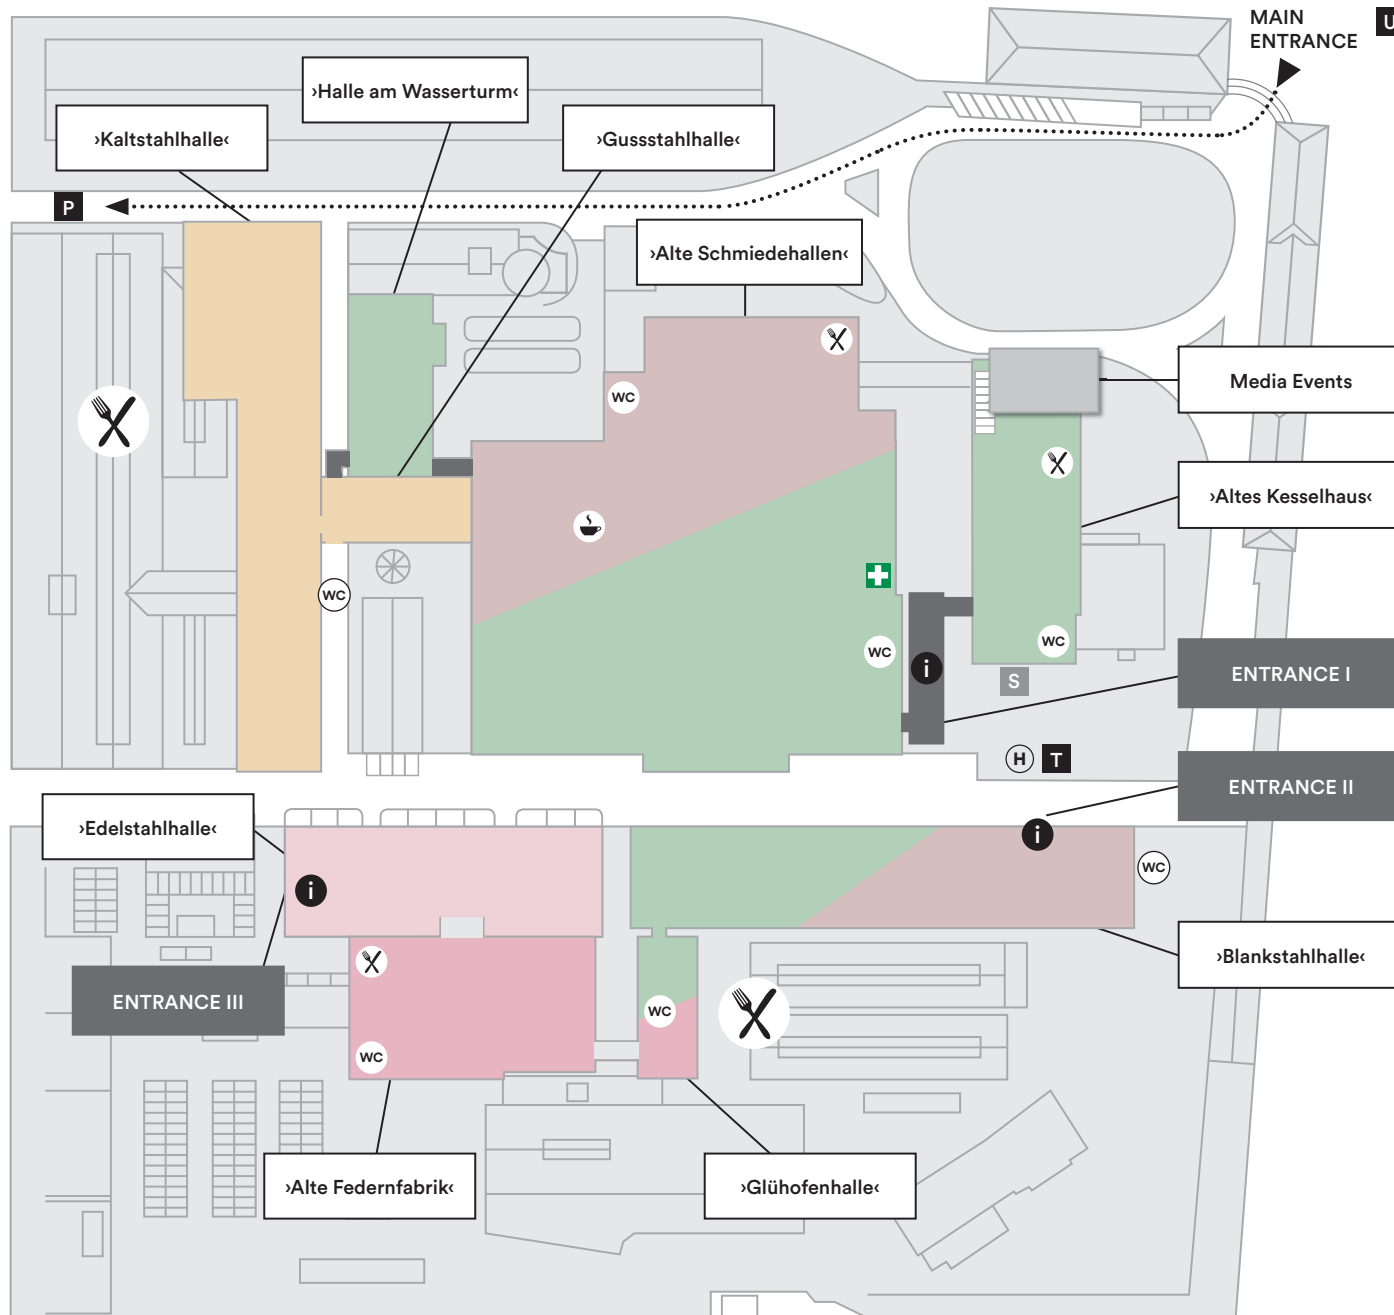

Welcome to  
**Gallery**  
 SHOES  
 @ Areal Böhler

- Comfort Zone**  
 ›Alte Federnfabrik‹  
 ›Glühofenhalle‹
- Contemporary Zone**  
 ›Alte Schmiedehallen‹  
 ›Altes Kesselhaus‹ EG  
 ›Halle am Wasserturm‹  
 ›Blankstahlhalle‹  
 ›Glühofenhalle‹
- Kids' Zone**  
 ›Edelstahlhalle‹
- Media Events**  
 ›Altes Kesselhaus‹ 1. OG
- Premium Zone**  
 ›Kaltstahlhalle‹  
 ›Gussstahlhalle‹
- Urban Zone**  
 ›Alte Schmiedehallen‹  
 ›Blankstahlhalle‹

- ..... Driveway to the parking
- P** Parking
- H** Shuttle Station
- T** Taxi
- U** Tube Station Lörrick, U70, U74, U76
- i** Information / Registration
- S** SABU Schuh & Marketing GmbH
- +** First Aid