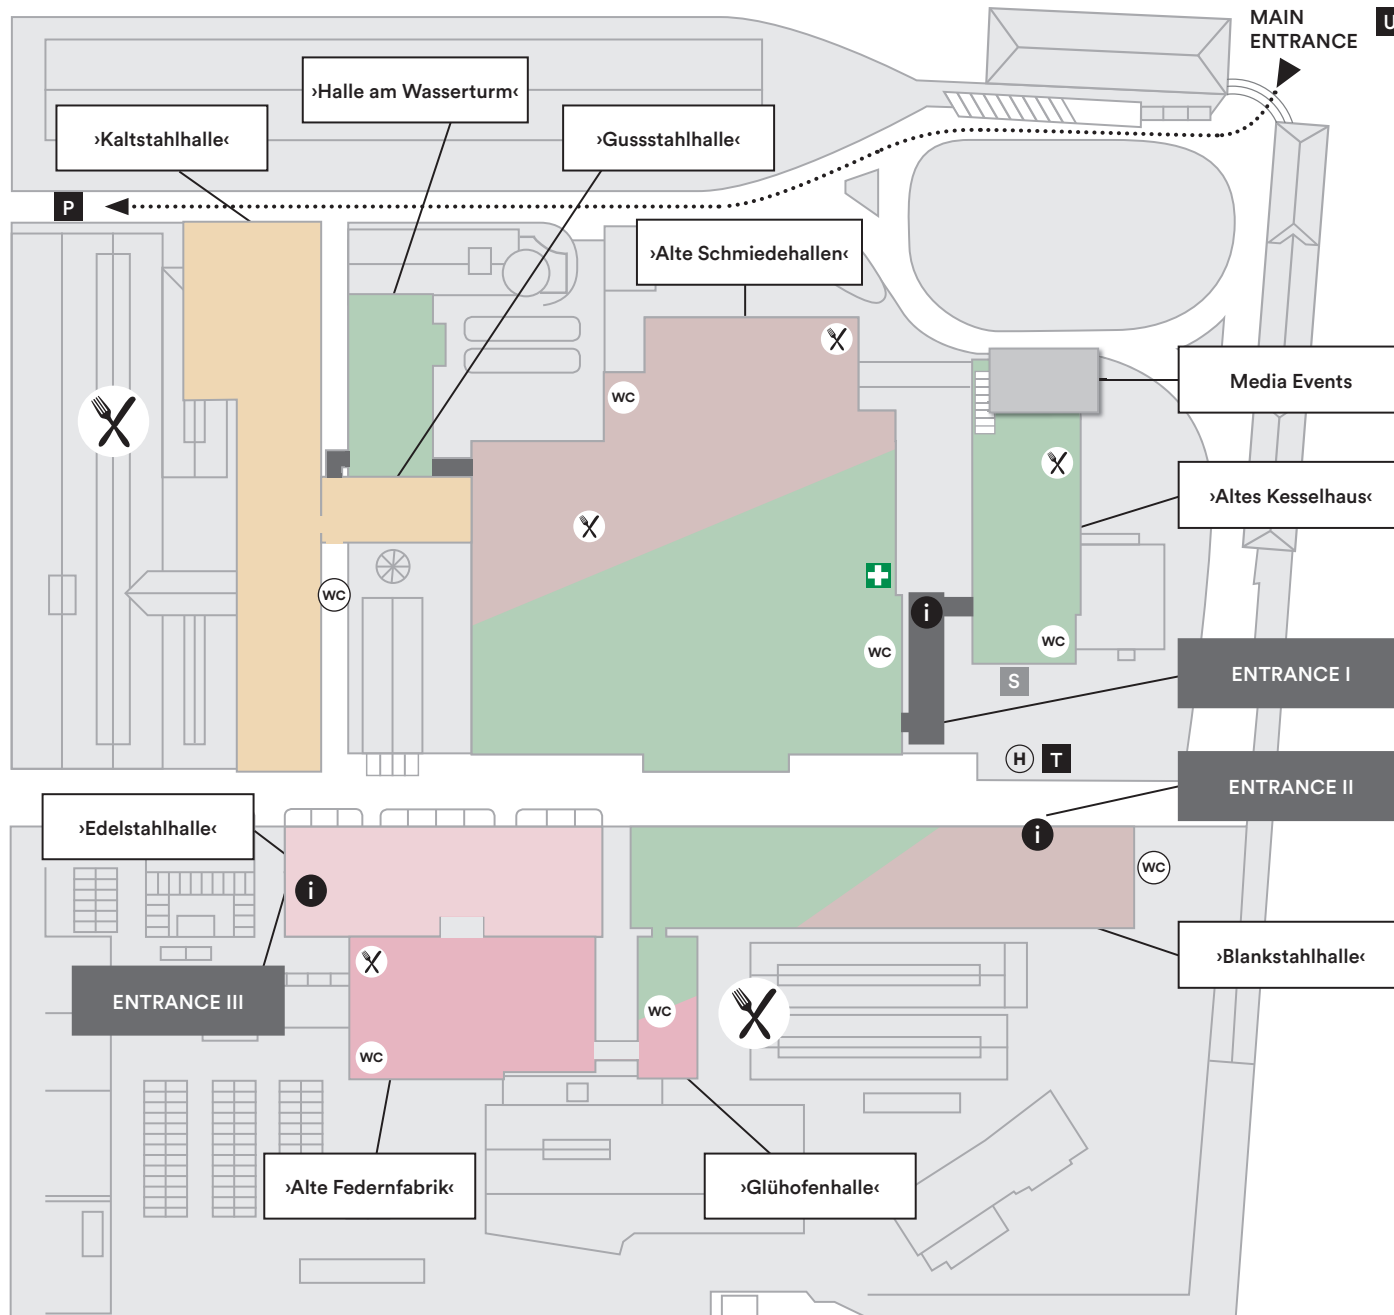

Welcome to  
**Gallery**  
 SHOES  
 @ Areal Böhler

- Comfort Zone**  
 ›Alte Federnfabrik‹  
 ›Glühofenhalle‹
- Contemporary Zone**  
 ›Alte Schmiedehallen‹  
 ›Altes Kesselhaus‹ EG  
 ›Halle am Wasserturm‹  
 ›Blankstahlhalle‹  
 ›Glühofenhalle‹
- Kids' Zone**  
 ›Edelstahlhalle‹
- Media Events**  
 ›Altes Kesselhaus‹ 1. OG
- Premium Zone**  
 ›Kaltstahlhalle‹  
 ›Gussstahlhalle‹
- Urban Zone**  
 ›Alte Schmiedehallen‹  
 ›Blankstahlhalle‹

- ..... Driveway to the parking
- P** Parking
- H** Shuttle Station
- T** Taxi
- U** Tube Station Lörrick, U70, U74, U76
- i** Information / Registration
- S** SABU Schuh & Marketing GmbH
- +** First Aid